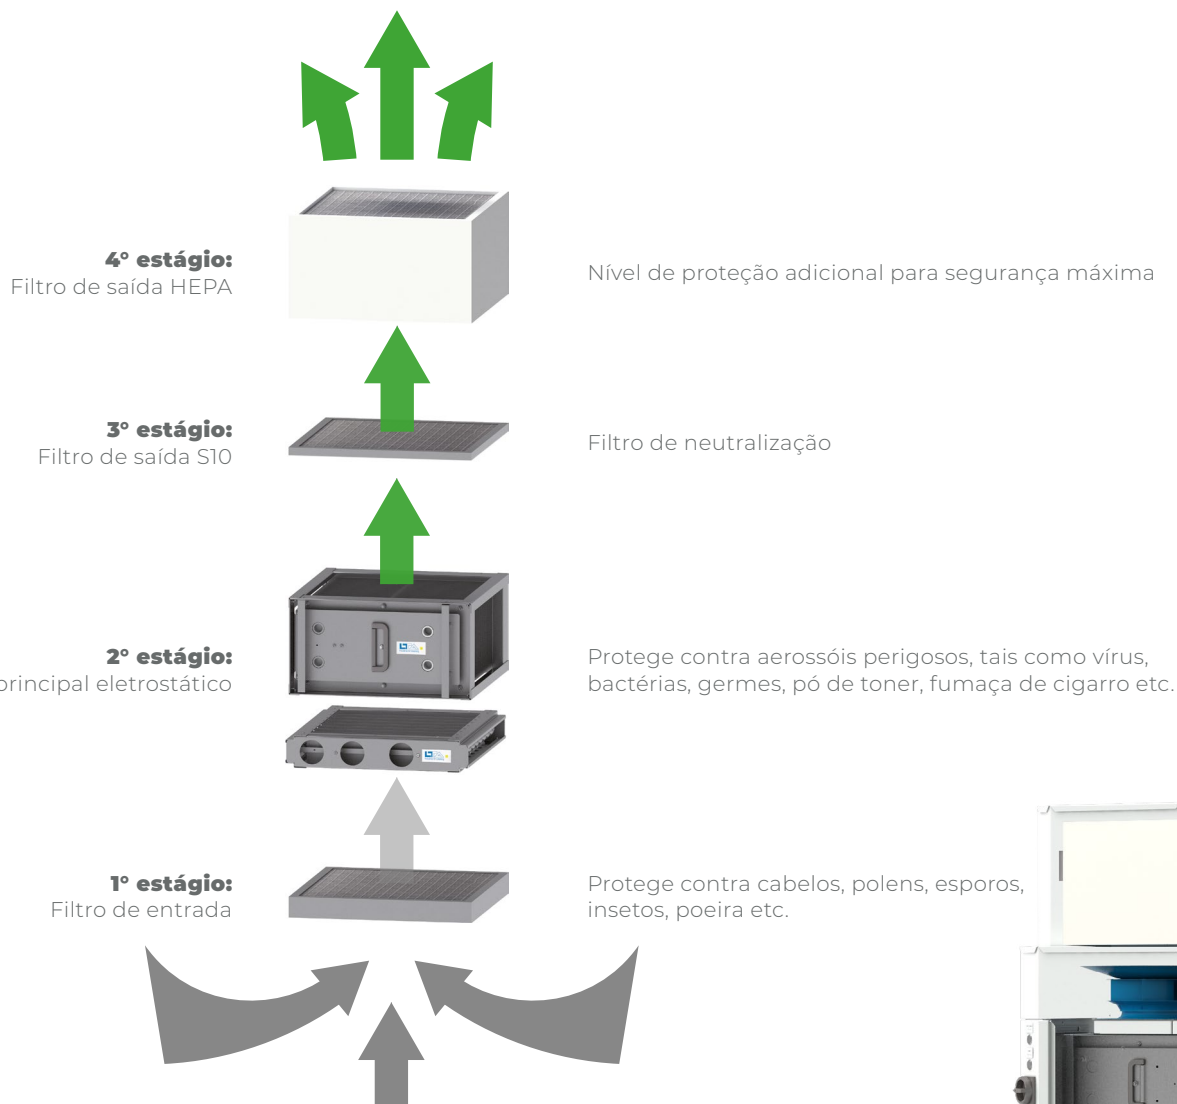

Princípio de funcionamento em 4 estágios do purificador de ar Virus Cleaner VC 60

99,95% menos vírus, bactérias, polens e outros germes

Proteção ativa

Filtração eficiente

CLIMA SAUDÁVEL NO AMBIENTE

LTA Lufttechnik GmbH
Junkerstraße 2
77787 Nordrach
Alemanha

info@lta-filter.com
+49 7838 84-245

Erwin Junker Máquinas Ltda.
Estrada do Capivari 751
Cep 09838-900
S.B. do Campo, São Paulo, Brasil

info@junker-group.com.br
+55 11 4153-9645

www.lta-filter.com/pt/vc60